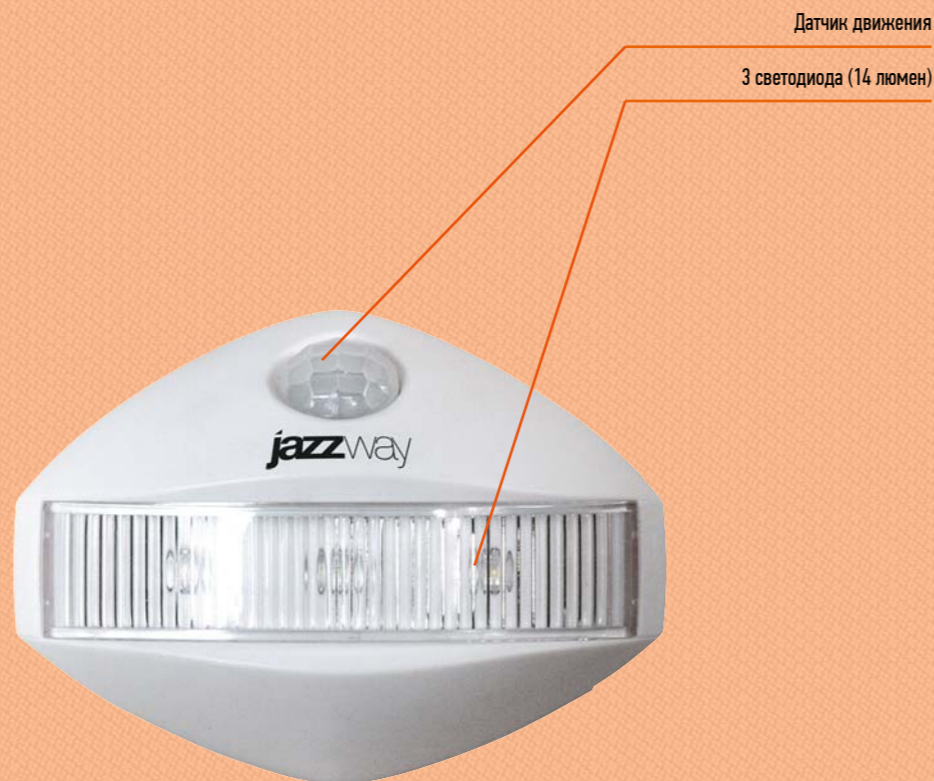

Прорезиненная кнопка включения / переключения режимов

Светодиод CREE 140 люмен

Фокусирующие линзы

АССУН7-L1W, АССУН7-L3W

- Регулируемый угол наклона головной части фонаря
- Литий-ионный аккумулятор 18650 3.7В, 1500мАч
- Два режима работы – яркий и экономичный
- Адаптер для зарядки от сети 220В в комплекте

1Вт светодиод (100 люмен)

Кнопка включения / переключения режимов

3Вт светодиод (150 люмен)

Разъем для подключения адаптера

Индикатор зарядки

- Время непрерывной работы при полностью заряженном аккумуляторе:
 - 5 часов в ярком режиме (АССУН7-L1W)
 - 3 часа в ярком режиме (АССУН7-L3W)
 - 20 часов в экономичном режиме (АССУН7-L1W)
 - 10 часов в экономичном режиме (АССУН7-L3W)

TS1-L03

- Удобный и простой в использовании светильник с датчиком движения
- Легко устанавливается на любой ровной поверхности. Возможно крепление при помощи двустороннего скотча или винтов (входят в комплект поставки)
- Не требует прокладки проводов
- Работает от 3-х батареек типа ААА
- Предназначен для использования во внутренних помещениях (кладовки, стенные шкафы, кабинеты, буфеты, книжные полки и т.п.)
- ИК-область спектра сенсора — до 1.5 метров
- Автоматическое включение света в течение 2-х секунд после обнаружения объекта в радиусе действия сенсора
- Автоматическое отключение света в течение 10-ти секунд
- Экономичный (потребляемая мощность 0,61 Вт)
- Не нагревается