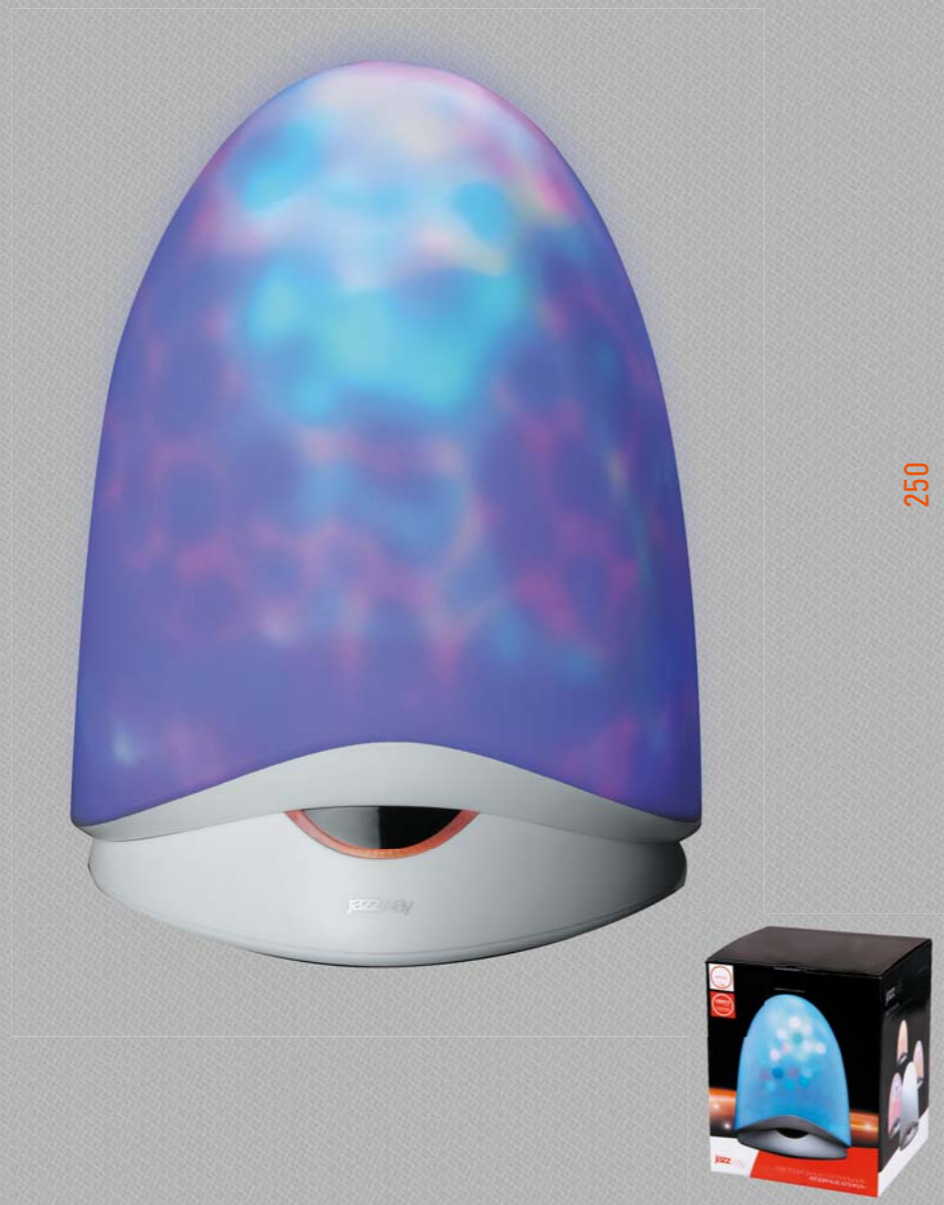

TS1-L03

- Удобный и простой в использовании светильник с датчиком движения
- Легко устанавливается на любой ровной поверхности. Возможно крепление при помощи двустороннего скотча или винтов (входят в комплект поставки)
- Не требует прокладки проводов
- Работает от 3-х батареек типа ААА
- Предназначен для использования во внутренних помещениях (кладовки, стенные шкафы, кабинеты, буфеты, книжные полки и т.п.)
- ИК-область спектра сенсора — до 1.5 метров
- Автоматическое включение света в течение 2-х секунд после обнаружения объекта в радиусе действия сенсора
- Автоматическое отключение света в течение 10-ти секунд
- Экономичный (потребляемая мощность 0,61 Вт)
- Не нагревается

AJ1-ST03

- Декоративный светильник «вращающаяся карта мира», часы, будильник, термометр (4 в 1)
- Плафон из матового стекла
- 10 Вт галогенная лампа (яркость регулируется с помощью тактильного сенсора)
- ЖК-дисплей, попеременно показывающий дату, время, температуру
- Установка формата 12 / 24 часа
- Отображение температуры в С и F
- Секундомер с функцией обратного отсчета
- Будильник с функцией повтора
- Напоминание о знаменательной дате
- 2 динамика мощностью 1.5 Вт
- 16 музыкальных произведений в памяти
- Питание от сети 110 - 220 В, 50 - 60 Гц
- Сетевой адаптер входит в комплект поставки

AJ1-RGB-ST05

- Декоративный светильник для создания романтической обстановки
- Плафон из АБС-пластика
- Включение и выключение светильника производится легким нажатием на верхнюю часть корпуса
- Оригинальная конструкция и схема подключения светодиодов создает картинку имитирующую водяные блики
- ИК-сенсор позволяет, не касаясь светильника, управлять 5-ю режимами работы:
 - Океан
 - Дождь
 - Летняя ночь
 - Лес
 - Автоматическое изменение вариантов подсветки
- Питание от сети 110 - 220 В, 50 - 60 Гц
- Сетевой адаптер входит в комплект поставки